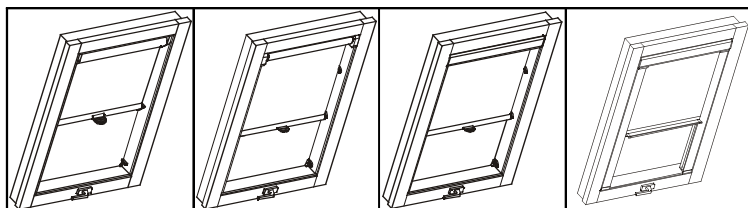

Rolety do okien dachowych - przegląd programu

Nazwa	Classic	Decomatic		
Typ	D11	D130	D132	D136

Wymiary*	Minimalna szerokość [cm]	30	30	30	30
	Maksymalna szerokość [cm]	120 (100*)	120 (100*)	120 (100*)	100 (80*)
	Maksymalna wysokość [cm]	150 (150*)	125 (115*)	125 (115*)	125 (115*)

Sterowanie	Mechanizm sprężynowy	●	●	●	●
-------------------	----------------------	---	---	---	---

Wyposażenie	Maskownica górna			●	●
	Zaczepy boczne	●	●	●	
	Prowadnice boczne				●
	Rurka dolna aluminiowa	●			
	Listwa dolna aluminiowa		●	●	
	Uchwyt (języczek)	●	●	●	
	Listwa dolna aluminiowa z hamulcem				●